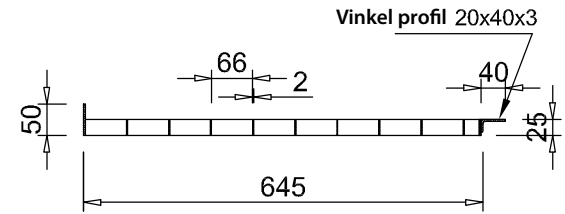

B - B

A - A

Vinkel profil 20x40x3

Gitteriste materiale: S235/ Galvaniseret stål

Date	Changes	 SCAN-PLAST STRENGTH - FLEXIBILITY - DURABILITY	Scale	Date	Sign.	
A			Product: LYSKASSE 1500 x 600 mm Maskestørrelse 66 x 22	1:12,5	Draw.	22.04.22 E T
B		Check				
C		Appr.				
D		Replace:		No.	W061-01-052	Page 1
E				Order Nr.:		Pages 1
F						
G						