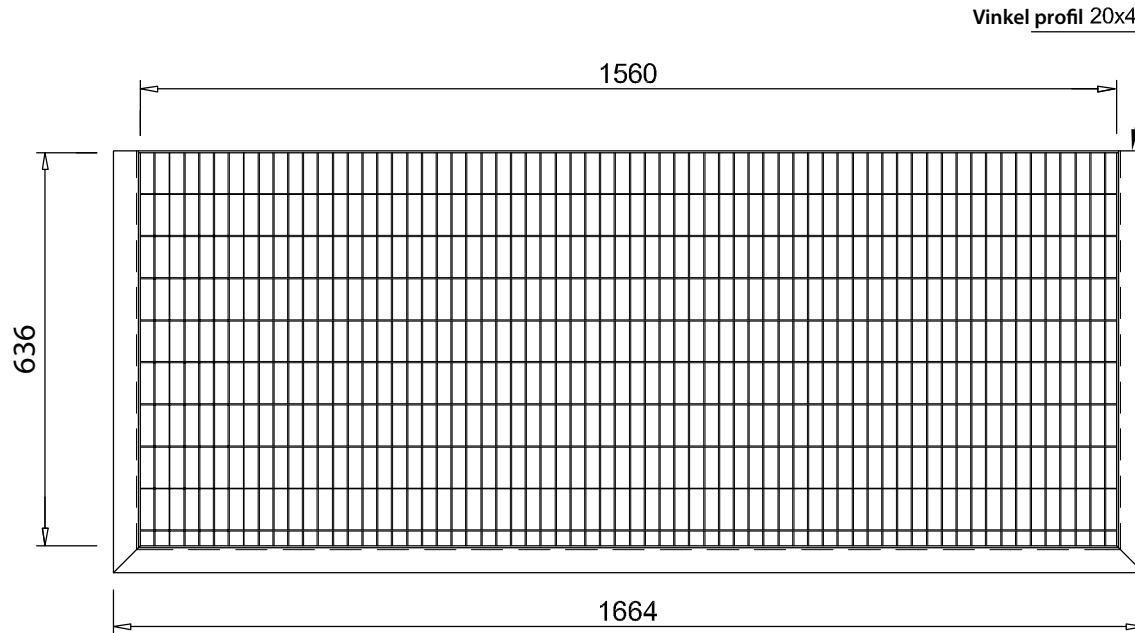

B - B

A - A

Vinkel profil 20x40x3

Gitteriste materiale: S235/ Galvaniseret stål

Date	Changes	 SCAN-PLAST STRENGTH - FLEXIBILITY - DURABILITY	Scale	Date	Sign.	
A			Product: LYSKASSE 1500 x 600 mm Maskestørrelse 66 x 22	1:12,5	Draw.	22.04.22 E T
B		Check				
C		Appr.				
D		Replace:		No.	W061-01-052	Page 1
E				Order Nr.:		Pages 1
F						
G						