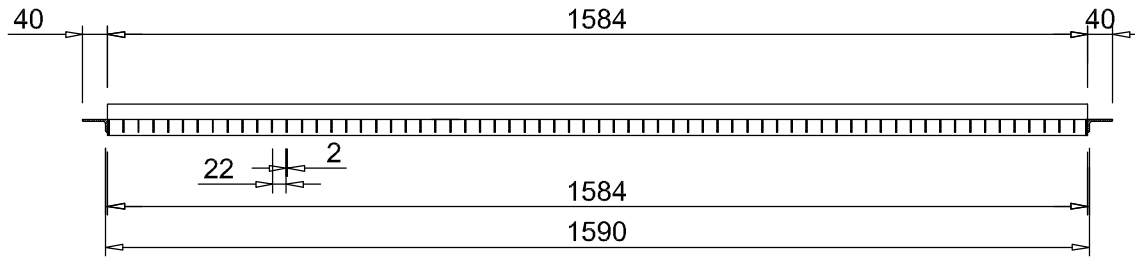

B - B

A - A

Vinkel profil 20x40x3

Gitteriste materiale: S235/ Galvaniseret stål

Date	Changes	 SCAN-PLAST STRENGTH - FLEXIBILITY - DURABILITY	Scale	Date	Sign.	
A			Product: LYSKASSE 1500 x 600 mm Maskestørrelse 66 x 22	1:12,5	Draw.	22.04.22 E T
B		Check				
C		Appr.				
D		Replace:		No.	W061-01-052	Page 1
E				Order Nr.:		Pages 1
F						
G						