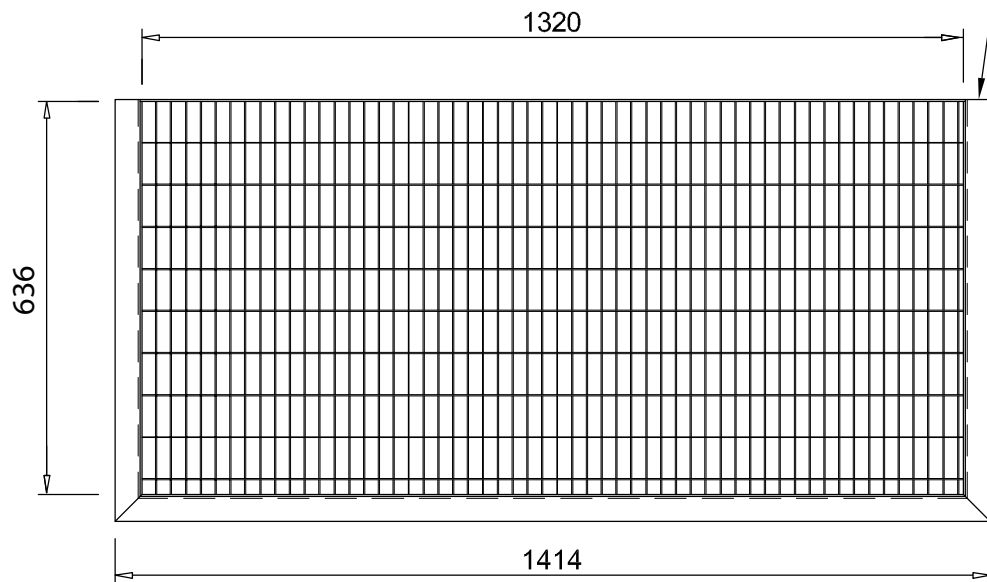

B - B

A - A

Vinkel profil 20x40x3

Gitteriste materiale: S235/ Galvaniseret stål

Date	Changes	 SCAN-PLAST STRENGTH - FLEXIBILITY - DURABILITY	Scale	Date	Sign.	
A			Product: LYSKASSE 1250 x 600 mm Maskestørrelse 66 x 22	1:12,5	Draw.	22.04.22
B		Check				
C		Appr.				
D		Replace:				
E		No.		W061-01-032	Page 1	
F		Order Nr.:			Pages 1	
G						