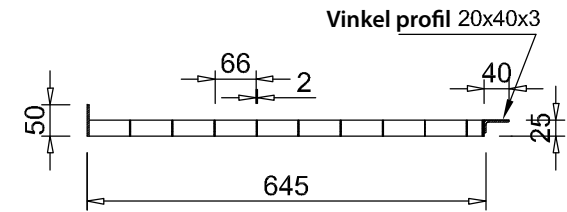

B - B

A - A

Vinkel profil 20x40x3

Gitteriste materiale: S235/ Galvaniseret stål

Date	Changes	 SCAN-PLAST STRENGTH - FLEXIBILITY - DURABILITY	Scale	Date	Sign.	
A			Product: LYSKASSE 1250 x 600 mm Maskestørrelse 66 x 22	1:12,5	Draw.	22.04.22
B		Check				
C		Appr.				
D		Replace:				
E		No.		W061-01-032	Page 1	
F		Order Nr.:			Pages 1	
G						