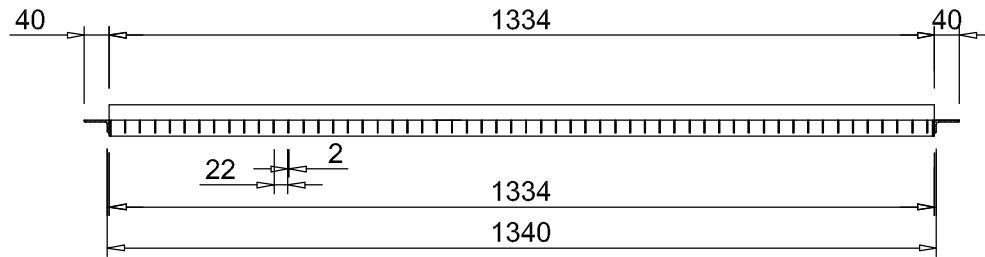

B - B

A - A

Vinkel profil 20x40x3

Gitteriste materiale: S235/ Galvaniseret stål

Date	Changes	 SCAN-PLAST STRENGTH - FLEXIBILITY - DURABILITY	Scale	Date	Sign.	
A			Product: LYSKASSE 1250 x 600 mm Maskestørrelse 66 x 22	1:12,5	Draw.	22.04.22
B		Check				
C		Appr.				
D		Replace:				
E		No.		W061-01-032	Page 1	
F		Order Nr.:			Pages 1	
G						